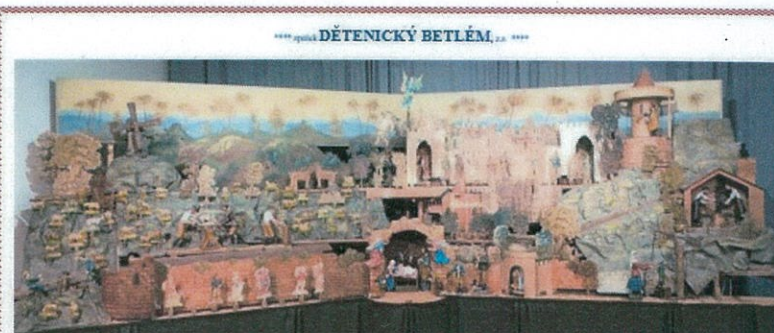

# Dětenický Betlém z.s.

uvádí  
v předsálí Expozice

historické fotografie Dětenic z pozůstalosti  
Vincence Novotného a jeho pokračovatelů

## „Dětenice do r. 1935“

další téma očekávejte příští rok

## DĚTENICKÝ BETLÉM

autor: Vincenc Novotný (1845-1928) fotograf z Dětenic

Expozice otevřena v termínech:

vždy o sobotách

2.12., 9.12., 16.12., 23.12., 30.12. a 6.1.2024

v čase od 14:00 do 18:00 hod

Adresa expozice: Osenice č.p. 27, Pamětní síň Foersterova rodu